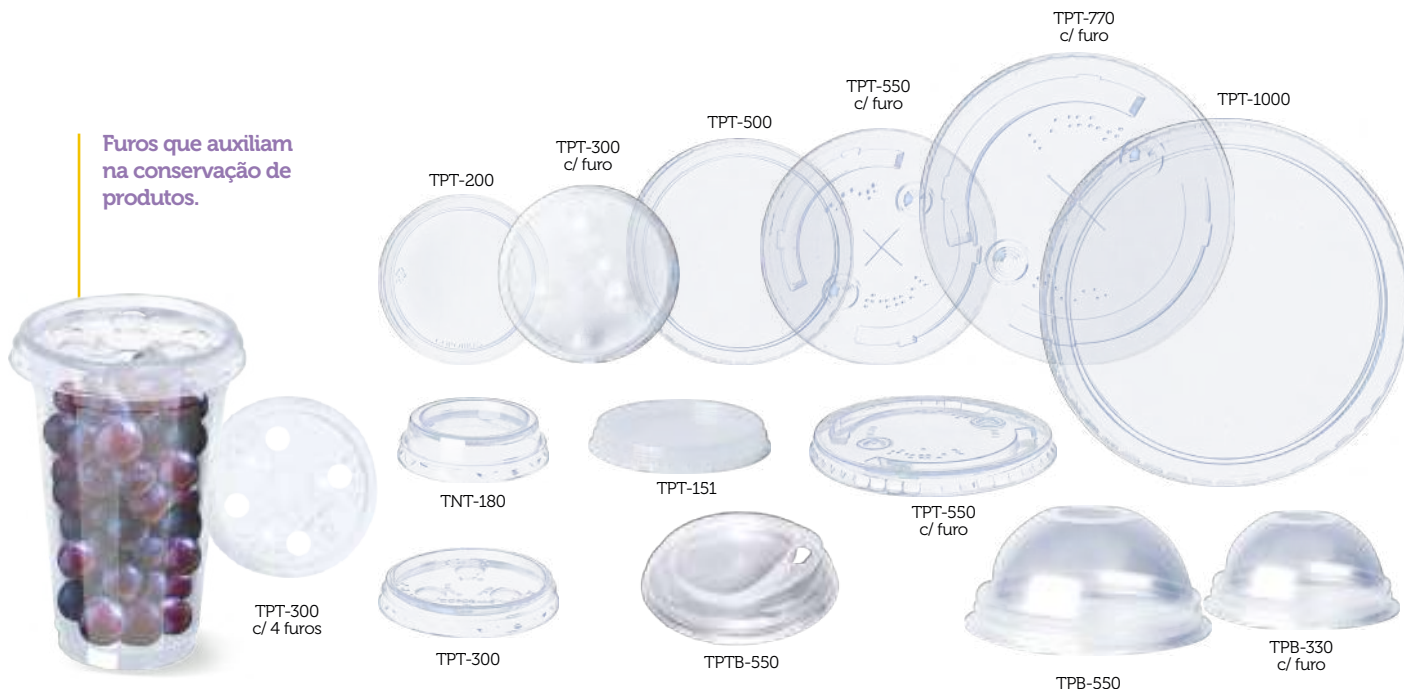

Produto	Cód.	Potes, Copos e Cumbucas Compatíveis	Caixa	EAN 13	DUN 14
TPT-151	201323	PPT-100 e SNT-180	2000 un - 40x50	7896030892226	17896030892223
TNT-180	201228	PPT-100 e SNT-180	1000 un - 20x50	7896030810534	17896030810531
TPT-200	201020	PPT-175, PP-205, PP-255 e PT-180 EPS	1000 un - 20x50	7896030852015	17896030852012
TNT-200	201731	CPT-201, CPT-253 e CPT-301	1000 un - 20x50	7896030898358	17896030898355
TPT-300	201365	CF-250 e CFT-250 "PP", PPT-330, PPT-300 Balada, PPT-300 Decorado, CF-300, CF-300 Americano e PST-330 (Manaus-AM)	2000 un - 40x50	7896030893186	17896030893183
TPT-300 c/ furo	201366	CF-250 e CFT-250 "PP", PPT-330, PPT-300 Balada, PPT-300 Decorado, CF-300, CF-300 Americano e PST-330 (Manaus-AM)	2000 un - 40x50	7896030893605	17896030893602
TPT-550	201389	CFT-400, CF-400 Americano, CCT-480, CCT-600, CFT-500, PPT-440, PPT-550, e CMB-360	1000 un - 20x50	7896030893537	17896030893534
TPT-550 c/ furo	201390	CFT-400, CF-400 Americano, CCT-480, CCT-600, CFT-500, PPT-440, PPT-550 e CMB-360	1000 un - 20x50	7896030893612	17896030893619
TPT-500	201018	PPT-305, PPT-350, PPT-400, PPT-505 e CFT-770	1000 un - 20x50	7896030855016	17896030855013
TPT-770 c/ furo	201466	PPT-305, PPT-350, PPT-400, PPT-505 e CFT-770	1000 un - 20x50	7896030893780	17896030893787
TPT-1000	201225	PPT-10001	1000 un - 1x1000	GRANEL	7896030800122
TPB-550 c/ furo	201724	CFT-400, CF-400 Americano, CFT-500, PPT-440, PPT-550 e CMB-360	1000 un - 20x50	7896030898334	17896030898331
TPB-550	201747	CFT-400, CF-400 Americano, CFT-500, PPT-440, PPT-550 e CMB-360	1000 un - 20x50	7896030800016	17896030800013
TPB-330 c/ furo	201961	CF-250 e CFT-250 "PP", PPT-330, PPT-330 Balada, PPT-300 Decorado, CF-330, CF-300 Americano e PST-330 (Manaus-AM)	1000 un - 20x50	7898371004863	17898371004877
TPB-330	201962	CF-250 e CFT-250 "PP", PPT-330, PPT-330 Balada, PPT-300 Decorado, CF-330, CF-300 Americano e PST-330 (Manaus-AM)	1000 un - 20x50	7898371004887	17898371004891
TPT-300 c/ 4 furos	201831	CF-250 e CFT-250 "PP", PPT-330, PPT-330 Balada, PPT-330 Decorado, CF-300, CF-300 Americano e PST-330 (Manaus-AM)	2000 un - 40x50	-	-
TPTB-550 c/ furo	201988	PPT-440, PPT-550, CFT-400, CFT-500, CCT-480 e CF-400 Americano	1000 un - 20x50	7896030803925	17896030803922