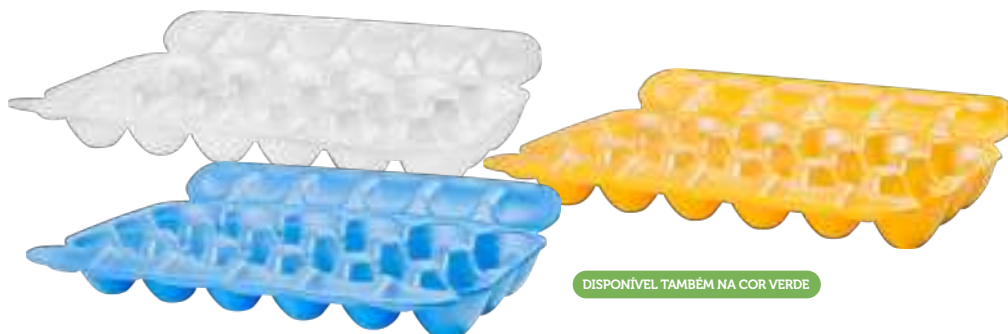

DISPONÍVEL TAMBÉM NA COR VERDE