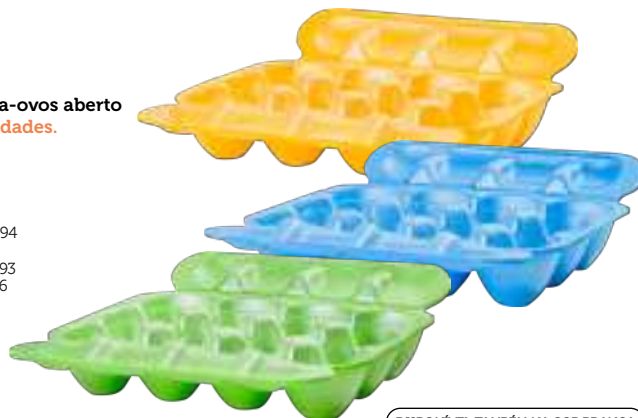

Capacidade:  
6 ovos

DISPONÍVEL TAMBÉM NA COR VERDE

Estojo porta-ovos aberto para 12 unidades.

POA-012  
Laranja: 400194  
Azul: 400195  
Branco: 400193  
Verde: 400196

Capacidade:  
12 ovos

DISPONÍVEL TAMBÉM NA COR BRANCA