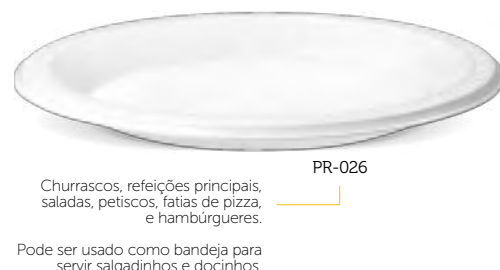

Churrascos, refeições principais, saladas, petiscos, fatias de pizza, e hambúrgueres.
Pode ser usado como bandeja para servir salgadinhos e docinhos.