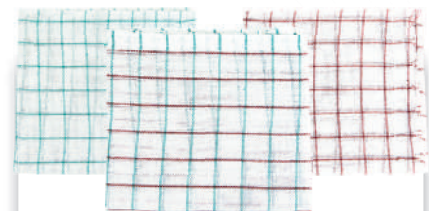

**SACO VEREDA XADREZ
FIO TINTO**

Cód: 830645000
Medida: 80cm x 40cm
Gramatura: 90g/Aprox.
Composição: 100% Algodão
Cor: Cores diversas

Fardo c/ 200 Uni.